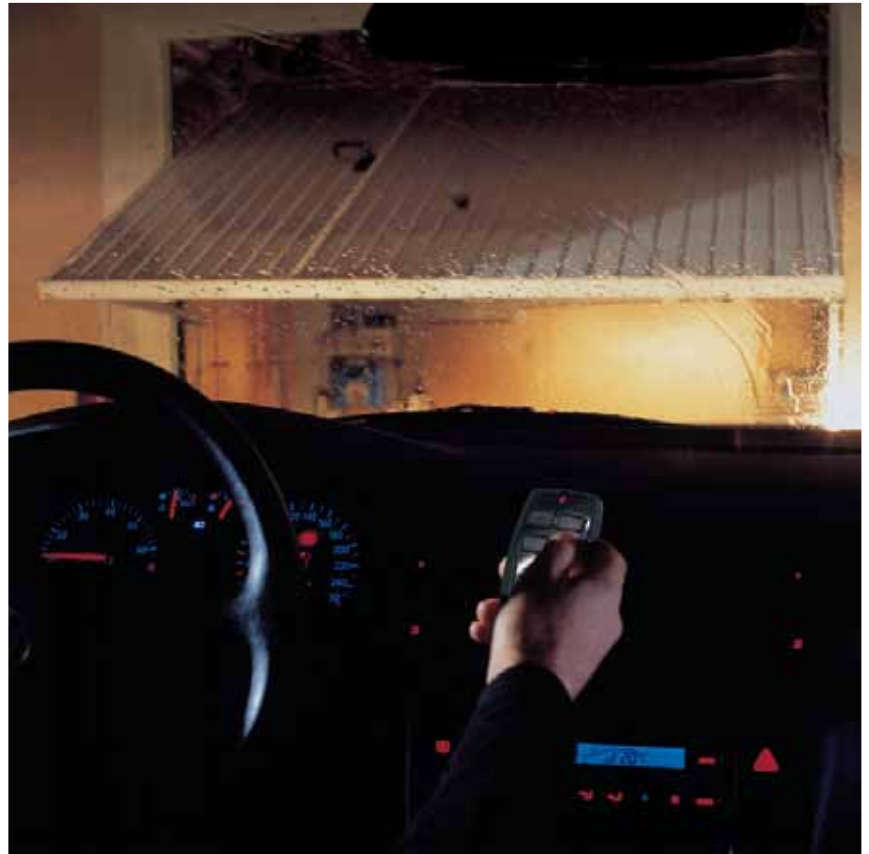

12V-os 2 vagy 4 csatornás 433 MHz-es ugrókódos távirányítók.

Cikkszám:

D111904	MITTO B RCB 02 R1 12V-os 2 csatornás 433 Mhz-es ugrókódos távirányító
D111905	MITTO B RCB 02 R2 12V-os 2 csatornás 433 Mhz-es ugrókód másoló távirányító
N999542	MITTO B RCB 02 R3 12V-os 2 csatornás 433 Mhz-es ugrókódos távirányító, 100 db-os kiszerelés, sorszámozott távirányítók
D111906	MITTO B RCB 04 R1 12V-os 4 csatornás 433 Mhz-es ugrókódos távirányító
D111907	MITTO B RCB 04 R2 12V-os 4 csatornás 433 Mhz-es ugrókód másoló távirányító
N999543	MITTO B RCB 04 R3 12V-os 4 csatornás 433 Mhz-es ugrókódos távirányító, 100 db-os kiszerelés, sorszámozott távirányítók

JELLEMZŐK

Új dizájn: Dizájn, innováció és technológia. Ezek jellemzik az új távirányítóinkat. Mindegyik darab stílusos és egyben funkcionális, praktikus, biztonságos és ergonomikus.

Maximum biztonság: A rendkívül biztonságos kódolt jel és az ugrókód technológia együttese megakadályozza a távirányító kód illetéktelen másolását és a távirányító illetéktelen klónozása ezzel szinte lehetetlenné válik. A süllyesztett gombok kialakítása megakadályozza azok véletlen megnyomódását.

KIEGÉSZÍTŐK

B 00 R03 - N999521
Távirányító tartó csíptetővel. Rácsíptethető övre vagy autó napellenzőjére.

B 00 R04 - N999522
Fali távirányító tartó.

CLONIX 4 RTE - D113718 00002
Külső 4 csatornás, 433 MHz-es, ugrókódos vevőegység.